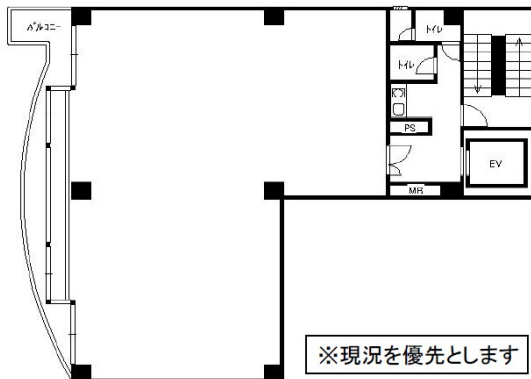

オフィスニューガイア**CLAIR**天神 5階33.57坪

福岡県福岡市中央区天神3-6-16

物件MAP

賃貸条件	
坪数	33.57坪
階数	5階（先行有）
入居可能日	
ビル情報	
所在地	福岡県福岡市中央区天神3-6-16
最寄り駅	福岡市営地下鉄空港線 天神駅 徒歩6分
エリア	天神・赤坂エリア
竣工	1989年8月
耐震	新耐震基準
階数	地上8階
用途	事務所
構造	SRC造
設備情報	
エレベーター	1基
空調	個別空調
OAフロア	OAフロア
基準階天井高	2,480mm
光ファイバー	有り
トイレ	男女別・室外
セキュリティ	有り
駐車場	有り