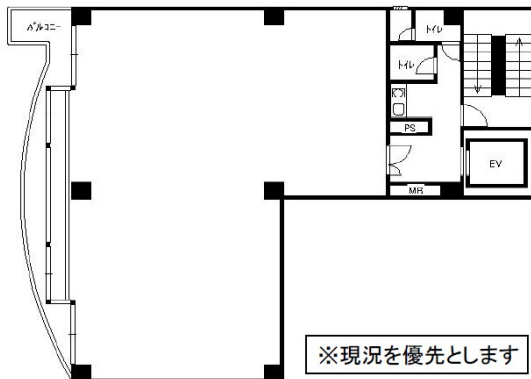

# オフィスニューガイア**CLAIR**天神 5階33.57坪

福岡県福岡市中央区天神3-6-16

## 物件MAP

賃貸条件	
坪数	33.57坪
階数	5階（先行有）
入居可能日	
ビル情報	
所在地	福岡県福岡市中央区天神3-6-16
最寄り駅	福岡市営地下鉄空港線 天神駅 徒歩6分
エリア	天神・赤坂エリア
竣工	1989年8月
耐震	新耐震基準
階数	地上8階
用途	事務所
構造	SRC造
設備情報	
エレベーター	1基
空調	個別空調
OAフロア	OAフロア
基準階天井高	2,480mm
光ファイバー	有り
トイレ	男女別・室外
セキュリティ	有り
駐車場	有り