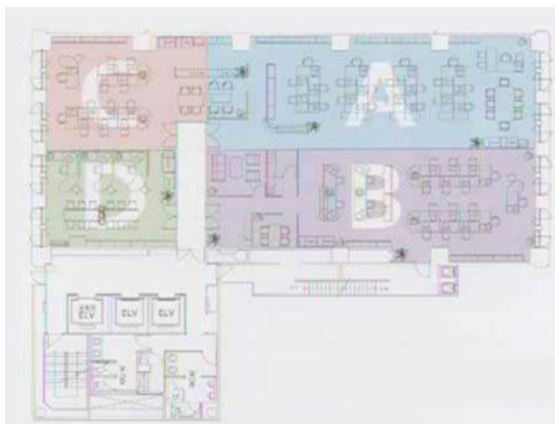

ピエトロビル 6階105.02坪

福岡県福岡市中央区天神3-4-5

物件MAP

賃貸条件	
月額賃料	相談
坪数	105.02坪
坪単価	相談
共益費	367,570円
礼金	無し
敷金（保証金）	12ヶ月
階数	6階（D・E）
入居可能日	2024年9月

ビル情報	
所在地	福岡県福岡市中央区天神3-4-5
最寄り駅	福岡市営地下鉄空港線 天神駅 徒歩5分
エリア	天神・赤坂エリア
竣工	2001年12月
耐震	新耐震基準
階数	地上12階
用途	事務所
構造	S造

設備情報	
エレベーター	3基
空調	個別空調
OAフロア	OAフロア
基準階天井高	2,700mm
光ファイバー	有り
トイレ	男女別・室外
セキュリティ	有り
駐車場	有り