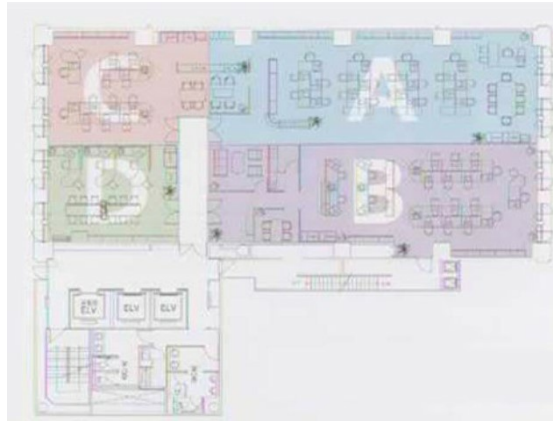

ピエトロビル 6階105.02坪

福岡県福岡市中央区天神3-4-5

物件MAP

賃貸条件	
月額賃料	相談
坪数	105.02坪
坪単価	相談
共益費	367,570円
礼金	無し
敷金（保証金）	12ヶ月
階数	6階（D・E）
入居可能日	2024年9月

ビル情報	
所在地	福岡県福岡市中央区天神3-4-5
最寄り駅	福岡市営地下鉄空港線 天神駅 徒歩5分
エリア	天神・赤坂エリア
竣工	2001年12月
耐震	新耐震基準
階数	地上12階
用途	事務所
構造	S造

設備情報	
エレベーター	3基
空調	個別空調
OAフロア	OAフロア
基準階天井高	2,700mm
光ファイバー	有り
トイレ	男女別・室外
セキュリティ	有り
駐車場	有り

事務所移転の簡単検索サイト **ピエトロビル 6階105.02坪** 福岡県福岡市中央区天神3-4-5

天神・赤坂エリア（ビルID: 0029428）の賃貸オフィス

貸事務所・レンタルオフィス・オフィス移転なら**QuickService**