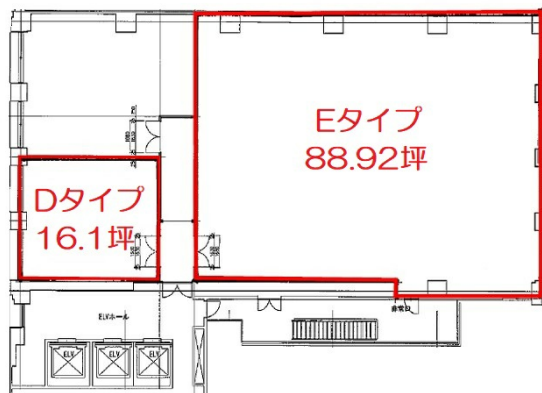

ピエトロビル 6階88.92坪

福岡県福岡市中央区天神3-4-5

物件MAP

賃貸条件	
月額賃料	相談
坪数	88.92坪
坪単価	相談
共益費	311,220円
礼金	無し
敷金（保証金）	12ヶ月
階数	6階（E）
入居可能日	2024年9月

ビル情報	
所在地	福岡県福岡市中央区天神3-4-5
最寄り駅	福岡市営地下鉄空港線 天神駅 徒歩5分
エリア	天神・赤坂エリア
竣工	2001年12月
耐震	新耐震基準
階数	地上12階
用途	事務所
構造	S造

設備情報	
エレベーター	3基
空調	個別空調
OAフロア	OAフロア
基準階天井高	2,700mm
光ファイバー	有り
トイレ	男女別・室外
セキュリティ	有り
駐車場	有り