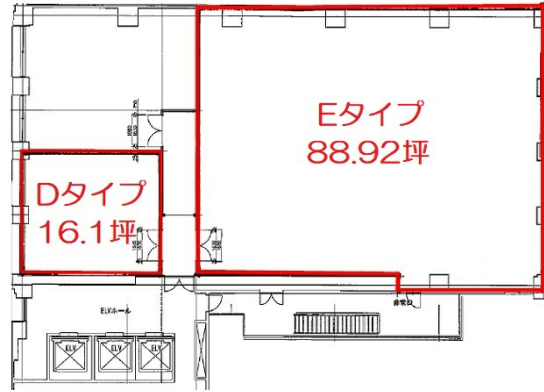

# ピエトロビル 6階88.92坪

福岡県福岡市中央区天神3-4-5

## 物件MAP

賃貸条件	
月額賃料	相談
坪数	88.92坪
坪単価	相談
共益費	311,220円
礼金	無し
敷金（保証金）	12ヶ月
階数	6階（E）
入居可能日	2024年9月

ビル情報	
所在地	福岡県福岡市中央区天神3-4-5
最寄り駅	福岡市営地下鉄空港線 天神駅 徒歩5分
エリア	天神・赤坂エリア
竣工	2001年12月
耐震	新耐震基準
階数	地上12階
用途	事務所
構造	S造

設備情報	
エレベーター	3基
空調	個別空調
OAフロア	OAフロア
基準階天井高	2,700mm
光ファイバー	有り
トイレ	男女別・室外
セキュリティ	有り
駐車場	有り

事務所移転の簡単検索サイト

Quick Service

クイックサービス

ピエトロビル 6階88.92坪 福岡県福岡市中央区天神3-4-5

天神・赤坂エリア（ビルID：0029428）の賃貸オフィス

貸事務所・レンタルオフィス・オフィス移転ならQuickService