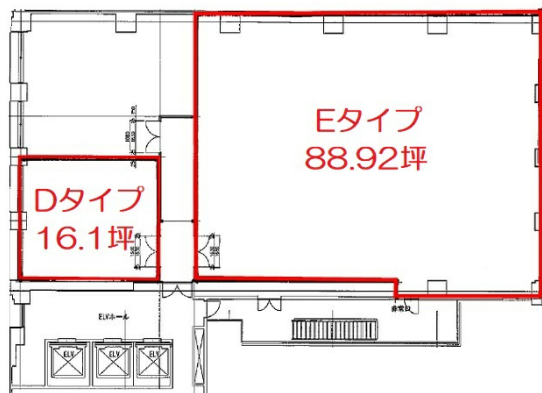

ピエトロビル 6階16.1坪

福岡県福岡市中央区天神3-4-5

物件MAP

賃貸条件	
月額賃料	相談
坪数	16.1坪
坪単価	相談
共益費	56,350円
礼金	無し
敷金 (保証金)	12ヶ月
階数	6階 (D 先行有)
入居可能日	2024年9月

ビル情報	
所在地	福岡県福岡市中央区天神3-4-5
最寄り駅	福岡市営地下鉄空港線 天神駅 徒歩5分
エリア	天神・赤坂エリア
竣工	2001年12月
耐震	新耐震基準
階数	地上12階
用途	事務所
構造	S造

設備情報	
エレベーター	3基
空調	個別空調
OAフロア	OAフロア
基準階天井高	2,700mm
光ファイバー	有り
トイレ	男女別・室外
セキュリティ	有り
駐車場	有り