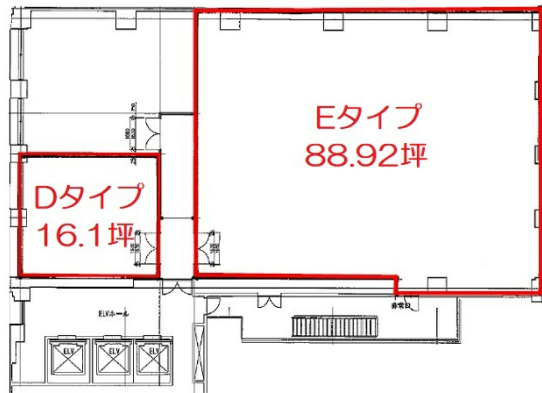

ピエトロビル 6階16.1坪

福岡県福岡市中央区天神3-4-5

物件MAP

賃貸条件	
月額賃料	相談
坪数	16.1坪
坪単価	相談
共益費	56,350円
礼金	無し
敷金（保証金）	12ヶ月
階数	6階（D 先行有）
入居可能日	2024年9月

ビル情報	
所在地	福岡県福岡市中央区天神3-4-5
最寄り駅	福岡市営地下鉄空港線 天神駅 徒歩5分
エリア	天神・赤坂エリア
竣工	2001年12月
耐震	新耐震基準
階数	地上12階
用途	事務所
構造	S造

設備情報	
エレベーター	3基
空調	個別空調
OAフロア	OAフロア
基準階天井高	2,700mm
光ファイバー	有り
トイレ	男女別・室外
セキュリティ	有り
駐車場	有り

ピエトロビル 6階16.1坪 福岡県福岡市中央区天神3-4-5

天神・赤坂エリア（ビルID：0029428）の賃貸オフィス

貸事務所・レンタルオフィス・オフィス移転ならQuickService

物件詳細はこちらから

 0120-55-2620