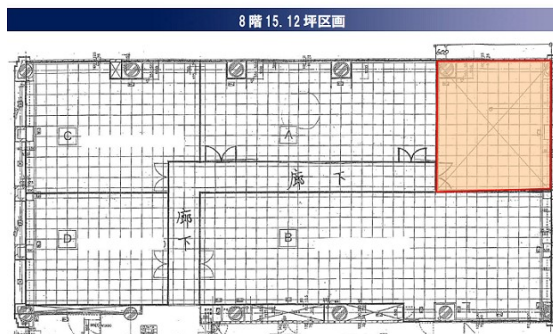

# ピエトロビル 8階15.12坪

福岡県福岡市中央区天神3-4-5

## 物件MAP

賃貸条件	
月額賃料	相談
坪数	15.12坪
坪単価	相談
共益費	52,920円
礼金	無し
敷金（保証金）	12ヶ月
階数	8階（申込）
入居可能日	即日

ビル情報	
所在地	福岡県福岡市中央区天神3-4-5
最寄り駅	福岡市営地下鉄空港線 天神駅 徒歩5分
エリア	天神・赤坂エリア
竣工	2001年12月
耐震	新耐震基準
階数	地上12階
用途	事務所
構造	S造

設備情報	
エレベーター	3基
空調	個別空調
OAフロア	OAフロア
基準階天井高	2,700mm
光ファイバー	有り
トイレ	男女別・室外
セキュリティ	有り
駐車場	有り