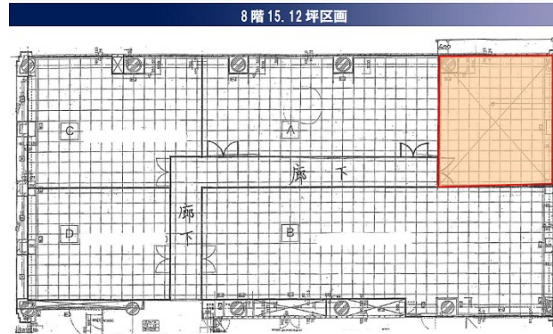

ピエトロビル 8階15.12坪

福岡県福岡市中央区天神3-4-5

物件MAP

賃貸条件	
月額賃料	相談
坪数	15.12坪
坪単価	相談
共益費	52,920円
礼金	無し
敷金（保証金）	12ヶ月
階数	8階（申込）
入居可能日	即日

ビル情報	
所在地	福岡県福岡市中央区天神3-4-5
最寄り駅	福岡市営地下鉄空港線 天神駅 徒歩5分
エリア	天神・赤坂エリア
竣工	2001年12月
耐震	新耐震基準
階数	地上12階
用途	事務所
構造	S造

設備情報	
エレベーター	3基
空調	個別空調
OAフロア	OAフロア
基準階天井高	2,700mm
光ファイバー	有り
トイレ	男女別・室外
セキュリティ	有り
駐車場	有り

事務所移転の簡単検索サイト

Quick Service

クイックサービス

ピエトロビル 8階15.12坪 福岡県福岡市中央区天神3-4-5

天神・赤坂エリア（ビルID：0029428）の賃貸オフィス

貸事務所・レンタルオフィス・オフィス移転なら**QuickService**