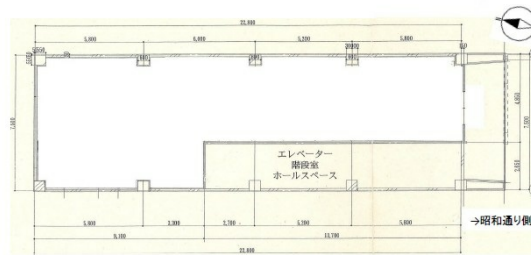

天神西茂ビル 1階40.98坪

福岡県福岡市中央区天神3-4-10

物件MAP

賃貸条件	
月額賃料	819,600円 (税別)
坪数	40.98坪
坪単価	20,000円 (税別)
共益費	122,940円
礼金	無し
敷金 (保証金)	6ヶ月
階数	1階
入居可能日	即日

ビル情報	
所在地	福岡県福岡市中央区天神3-4-10
最寄り駅	福岡市営地下鉄空港線 天神駅 徒歩4分
エリア	天神・赤坂エリア
竣工	1976年9月
耐震	旧耐震基準
階数	地上7階
用途	店舗
構造	RC造

設備情報	
エレベーター	1基
空調	個別空調
OAフロア	OAフロア
基準階天井高	
光ファイバー	無し
トイレ	男女別・室外
セキュリティ	有り
駐車場	無し