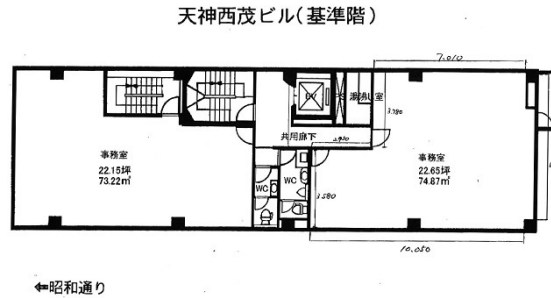

# 天神西茂ビル 5階21.14坪

福岡県福岡市中央区天神3-4-10

## 物件MAP

賃貸条件	
月額賃料	211,400円 (税別)
坪数	21.14坪
坪単価	10,000円 (税別)
共益費	63,420円
礼金	無し
敷金 (保証金)	8ヶ月
階数	5階 (502)
入居可能日	2024年9月

ビル情報	
所在地	福岡県福岡市中央区天神3-4-10
最寄り駅	福岡市営地下鉄空港線 天神駅 徒歩4分
エリア	天神・赤坂エリア
竣工	1976年9月
耐震	旧耐震基準
階数	地上7階
用途	事務所
構造	RC造