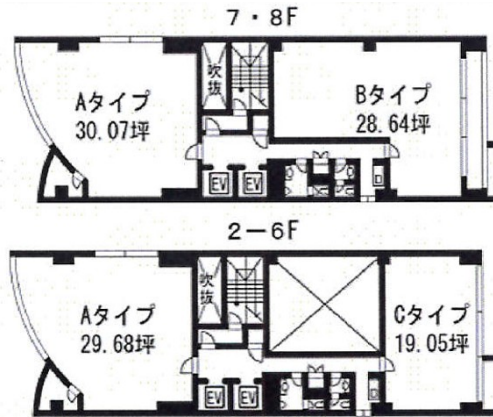

# 天神サンビル 5階29.68坪

福岡県福岡市中央区天神3-3-6

## 物件MAP

賃貸条件	
月額賃料	385,840円 (税別)
坪数	29.68坪
坪単価	13,000円 (税別)
共益費	89,040円
礼金	無し
敷金 (保証金)	8ヶ月
階数	5階 (5-A)
入居可能日	2024年5月

ビル情報	
所在地	福岡県福岡市中央区天神3-3-6
最寄り駅	福岡市営地下鉄空港線 天神駅 徒歩2分
エリア	天神・赤坂エリア
竣工	1992年3月
耐震	新耐震基準
階数	地上8階
用途	事務所
構造	RC造

設備情報	
エレベーター	2基
空調	個別空調
OAフロア	タイルカーペット
基準階天井高	2,500mm
光ファイバー	有り
トイレ	男女別・室外
セキュリティ	無し
駐車場	有り