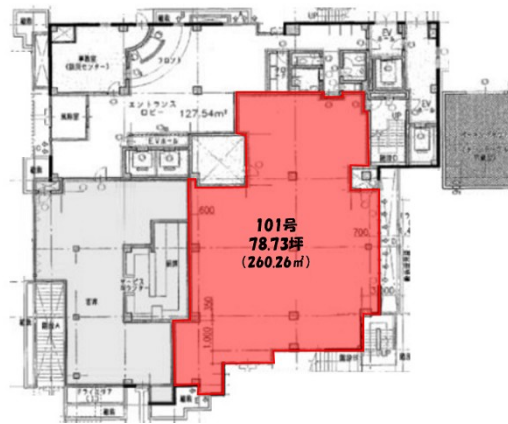

ホテルオリエンタルエクスプレス福岡天神 1階78.73坪

福岡県福岡市中央区天神3-3-14

物件MAP

賃貸条件	
月額賃料	2,361,900円 (税別)
坪数	78.73坪
坪単価	30,000円 (税別)
共益費	賃料に含む
礼金	無し
敷金 (保証金)	12ヶ月
階数	1階
入居可能日	即日

ビル情報	
所在地	福岡県福岡市中央区天神3-3-14
最寄り駅	福岡市営地下鉄空港線 天神駅 徒歩3分
エリア	天神・赤坂エリア
竣工	2000年4月
耐震	新耐震基準
階数	地上13階 地下2階
用途	店舗
構造	S造

設備情報	
エレベーター	4基
空調	無し
OAフロア	
基準階天井高	2,594mm
光ファイバー	有り
トイレ	無し
セキュリティ	無し
駐車場	無し