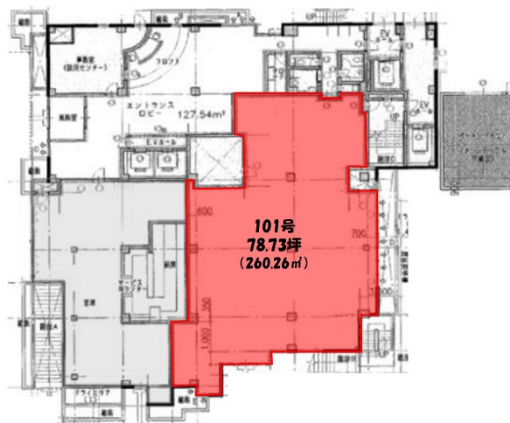

ホテルオリエンタルエクスプレス福岡天神 1階78.73坪

福岡県福岡市中央区天神3-3-14

物件MAP

賃貸条件	
月額賃料	2,361,900円 (税別)
坪数	78.73坪
坪単価	30,000円 (税別)
共益費	賃料に含む
礼金	無し
敷金 (保証金)	12ヶ月
階数	1階
入居可能日	即日

ビル情報	
所在地	福岡県福岡市中央区天神3-3-14
最寄り駅	福岡市営地下鉄空港線 天神駅 徒歩3分
エリア	天神・赤坂エリア
竣工	2000年4月
耐震	新耐震基準
階数	地上13階 地下2階
用途	店舗
構造	S造

設備情報	
エレベーター	4基
空調	無し
OAフロア	
基準階天井高	2,594mm
光ファイバー	有り
トイレ	無し
セキュリティ	無し
駐車場	無し

事務所移転の簡単検索サイト

Quick Service

クイックサービス

ホテルオリエンタルエクスプレス福岡天神 1階78.73坪 福岡県福岡市中央区天神3-3-14

天神・赤坂エリア (ビルID: 0029409) の賃貸オフィス

貸事務所・レンタルオフィス・オフィス移転ならQuickService