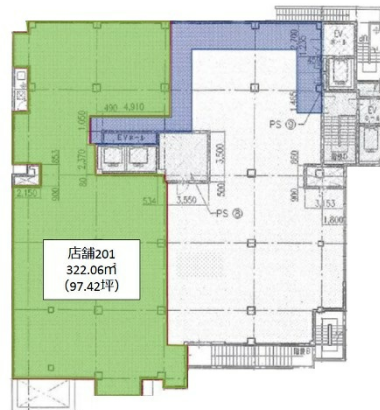

# ホテルオリエンタルエクスプレス福岡天神 2階97.42坪

福岡県福岡市中央区天神3-3-14

## 物件MAP

賃貸条件	
月額賃料	1,753,560円 (税別)
坪数	97.42坪
坪単価	18,000円 (税別)
共益費	賃料に含む
礼金	無し
敷金 (保証金)	12ヶ月
階数	2階 (申込有)
入居可能日	即日

ビル情報	
所在地	福岡県福岡市中央区天神3-3-14
最寄り駅	福岡市営地下鉄空港線 天神駅 徒歩3分
エリア	天神・赤坂エリア
竣工	2000年4月
耐震	新耐震基準
階数	地上13階 地下2階
用途	店舗
構造	S造

設備情報	
エレベーター	4基
空調	無し
OAフロア	
基準階天井高	2,594mm
光ファイバー	有り
トイレ	無し
セキュリティ	無し
駐車場	無し