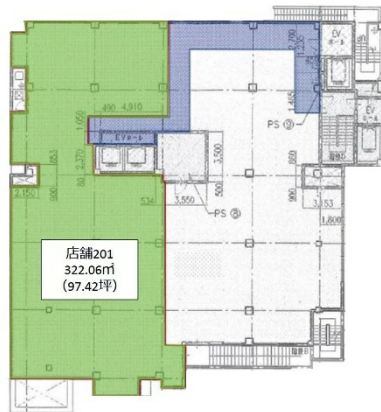

ホテルオリエンタルエクスプレス福岡天神 2階97.42坪

福岡県福岡市中央区天神3-3-14

物件MAP

賃貸条件	
月額賃料	1,753,560円 (税別)
坪数	97.42坪
坪単価	18,000円 (税別)
共益費	賃料に含む
礼金	無し
敷金 (保証金)	12ヶ月
階数	2階 (申込有)
入居可能日	即日

ビル情報	
所在地	福岡県福岡市中央区天神3-3-14
最寄り駅	福岡市営地下鉄空港線 天神駅 徒歩3分
エリア	天神・赤坂エリア
竣工	2000年4月
耐震	新耐震基準
階数	地上13階 地下2階
用途	店舗
構造	S造

設備情報	
エレベーター	4基
空調	無し
OAフロア	
基準階天井高	2,594mm
光ファイバー	有り
トイレ	無し
セキュリティ	無し
駐車場	無し