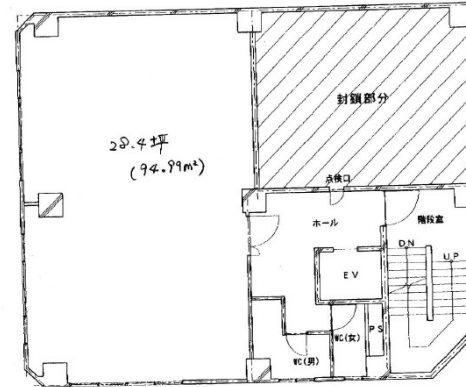

サンヨービル 1階42.83坪

福岡県福岡市中央区天神3-16-15

物件MAP

賃貸条件	
月額賃料	642,450円 (税別)
坪数	42.83坪
坪単価	15,000円 (税別)
共益費	賃料に含む
礼金	無し
敷金 (保証金)	8ヶ月
階数	1階 (1-2F)
入居可能日	相談

ビル情報	
所在地	福岡県福岡市中央区天神3-16-15
最寄り駅	福岡市営地下鉄空港線 天神駅 徒歩5分
エリア	天神・赤坂エリア
竣工	1973年10月
耐震	旧耐震基準
階数	地上9階
用途	事務所
構造	RC造

設備情報	
エレベーター	1基
空調	個別空調
OAフロア	その他
基準階天井高	2,500mm
光ファイバー	有り
トイレ	男女別・室外
セキュリティ	無し
駐車場	無し