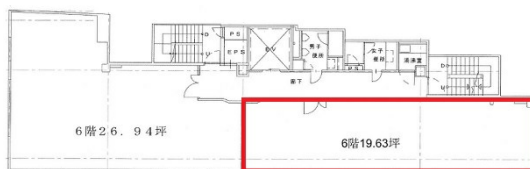

天神リンデンビル 6階19.63坪

福岡県福岡市中央区天神3-14-31

物件MAP

賃貸条件	
坪数	19.63坪
階数	6階
入居可能日	
ビル情報	
所在地	福岡県福岡市中央区天神3-14-31
最寄り駅	福岡市営地下鉄空港線 天神駅 徒歩6分
エリア	天神・赤坂エリア
竣工	1993年5月
耐震	新耐震基準
階数	地上7階
用途	事務所
構造	RC造
設備情報	
エレベーター	1基
空調	個別空調
OAフロア	OAフロア
基準階天井高	2,420mm
光ファイバー	有り
トイレ	男女別・室外
セキュリティ	有り
駐車場	有り