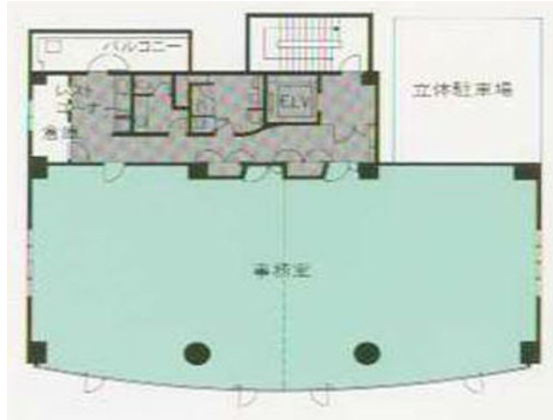

天神エフビル 5階29.81坪

福岡県福岡市中央区天神3-11-20

物件MAP

賃貸条件	
月額賃料	357,720円 (税別)
坪数	29.81坪
坪単価	12,000円 (税別)
共益費	89,430円
礼金	無し
敷金 (保証金)	12ヶ月
階数	5階
入居可能日	即日

ビル情報	
所在地	福岡県福岡市中央区天神3-11-20
最寄り駅	福岡市営地下鉄空港線 天神駅 徒歩5分
エリア	天神・赤坂エリア
竣工	1989年3月
耐震	新耐震基準
階数	地上8階
用途	事務所
構造	SRC造

設備情報	
エレベーター	1基
空調	個別空調
OAフロア	OAフロア
基準階天井高	2,550mm
光ファイバー	有り
トイレ	男女別・室外
セキュリティ	有り
駐車場	有り