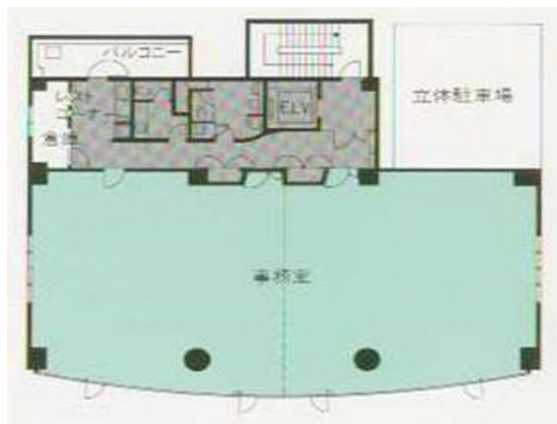

天神エフビル 5階29.81坪

福岡県福岡市中央区天神3-11-20

物件MAP

賃貸条件	
月額賃料	357,720円 (税別)
坪数	29.81坪
坪単価	12,000円 (税別)
共益費	89,430円
礼金	無し
敷金 (保証金)	12ヶ月
階数	5階
入居可能日	即日

ビル情報	
所在地	福岡県福岡市中央区天神3-11-20
最寄り駅	福岡市営地下鉄空港線 天神駅 徒歩5分
エリア	天神・赤坂エリア
竣工	1989年3月
耐震	新耐震基準
階数	地上8階
用途	事務所
構造	SRC造

設備情報	
エレベーター	1基
空調	個別空調
OAフロア	OAフロア
基準階天井高	2,550mm
光ファイバー	有り
トイレ	男女別・室外
セキュリティ	有り
駐車場	有り

事務所移転の簡単検索サイト

Quick Service

クイックサービス

天神エフビル 5階29.81坪 福岡県福岡市中央区天神3-11-20

天神・赤坂エリア (ビルID: 0029381) の賃貸オフィス

貸事務所・レンタルオフィス・オフィス移転なら**QuickService**