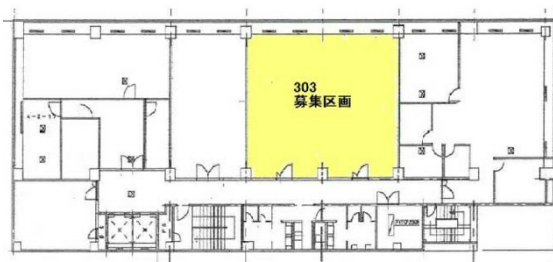

# 天神武藤ビル 3階37.12坪

福岡県福岡市中央区天神3-11-1

## 物件MAP

賃貸条件	
月額賃料	556,800円 (税別)
坪数	37.12坪
坪単価	15,000円 (税別)
共益費	賃料に含む
礼金	無し
敷金 (保証金)	12ヶ月
階数	3階 (303)
入居可能日	2024年6月

ビル情報	
所在地	福岡県福岡市中央区天神3-11-1
最寄り駅	福岡市営地下鉄空港線 天神駅 徒歩4分
エリア	天神・赤坂エリア
竣工	1987年11月
耐震	新耐震基準
階数	地上6階
用途	事務所
構造	SRC造