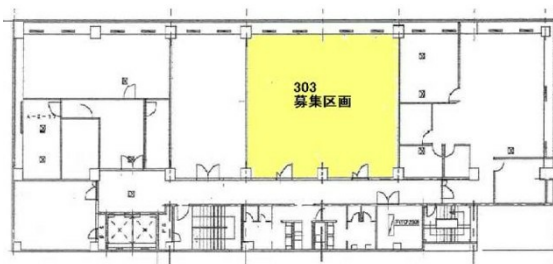

天神武藤ビル 3階37.12坪

福岡県福岡市中央区天神3-11-1

物件MAP

賃貸条件	
月額賃料	556,800円 (税別)
坪数	37.12坪
坪単価	15,000円 (税別)
共益費	賃料に含む
礼金	無し
敷金 (保証金)	12ヶ月
階数	3階 (303)
入居可能日	2024年6月

ビル情報	
所在地	福岡県福岡市中央区天神3-11-1
最寄り駅	福岡市営地下鉄空港線 天神駅 徒歩4分
エリア	天神・赤坂エリア
竣工	1987年11月
耐震	新耐震基準
階数	地上6階
用途	事務所
構造	SRC造

設備情報	
エレベーター	2基
空調	個別空調
OAフロア	OAフロア
基準階天井高	2,600mm
光ファイバー	有り
トイレ	男女別・室外
セキュリティ	有り
駐車場	無し

事務所移転の簡単検索サイト

Quick Service

クイックサービス

天神武藤ビル 3階37.12坪 福岡県福岡市中央区天神3-11-1

天神・赤坂エリア (ビルID: 0029379) の賃貸オフィス

貸事務所・レンタルオフィス・オフィス移転ならQuickService