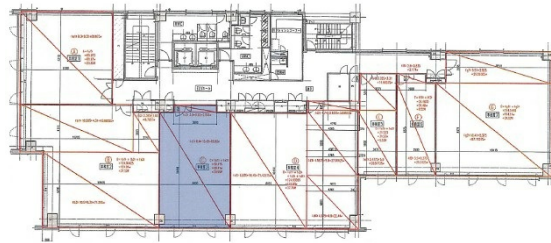

KG天神ビル東 4階20.99坪

福岡県福岡市中央区天神3-10-20

物件MAP

賃貸条件	
坪数	20.99坪
階数	4階 (403)
入居可能日	
ビル情報	
所在地	福岡県福岡市中央区天神3-10-20
最寄り駅	福岡市営地下鉄空港線 天神駅 徒歩8分 西鉄天神大牟田線 西鉄福岡(天神)駅 徒歩13分 福岡市営地下鉄空港線 中洲川端駅 徒歩17分
エリア	天神・赤坂エリア
竣工	2009年1月
耐震	新耐震基準
階数	地上7階
用途	事務所
構造	SRC造
設備情報	
エレベーター	2基
空調	個別空調
OAフロア	OAフロア
基準階天井高	2,800mm
光ファイバー	有り
トイレ	男女別・室外
セキュリティ	有り
駐車場	有り

事務所移転の簡単検索サイト

Quick Service

クイックサービス

KG天神ビル東 4階20.99坪 福岡県福岡市中央区天神3-10-20

天神・赤坂エリア (ビルID: 0029373) の賃貸オフィス

貸事務所・レンタルオフィス・オフィス移転ならQuickService

物件詳細はこちらから

0120-55-2620