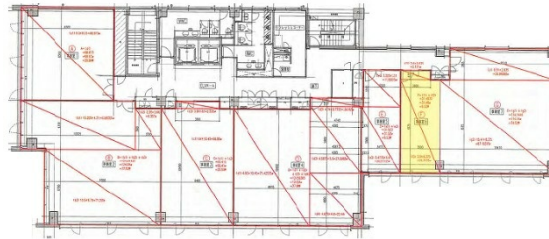

KG天神ビル東 5階9.52坪

福岡県福岡市中央区天神3-10-20

物件MAP

賃貸条件	
坪数	9.52坪
階数	5階 (506)
入居可能日	
ビル情報	
所在地	福岡県福岡市中央区天神3-10-20
最寄り駅	福岡市営地下鉄空港線 天神駅 徒歩8分 西鉄天神大牟田線 西鉄福岡(天神)駅 徒歩13分 福岡市営地下鉄空港線 中洲川端駅 徒歩17分
エリア	天神・赤坂エリア
竣工	2009年1月
耐震	新耐震基準
階数	地上7階
用途	事務所
構造	SRC造
設備情報	
エレベーター	2基
空調	個別空調
OAフロア	OAフロア
基準階天井高	2,800mm
光ファイバー	有り
トイレ	男女別・室外
セキュリティ	有り
駐車場	有り

事務所移転の簡単検索サイト

Quick Service

クイックサービス

KG天神ビル東 5階9.52坪 福岡県福岡市中央区天神3-10-20

天神・赤坂エリア (ビルID: 0029373) の賃貸オフィス

貸事務所・レンタルオフィス・オフィス移転なら**QuickService**

物件詳細はこちらから

 **0120-55-2620**