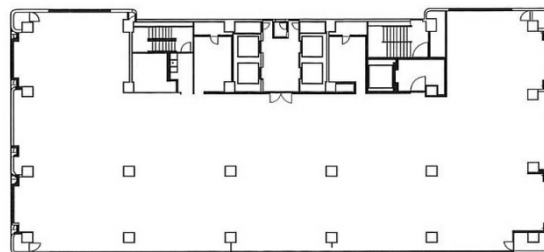

福岡朝日会館 5階21.22坪

福岡県福岡市中央区天神2-8-41

物件MAP

賃貸条件	
坪数	21.22坪
階数	5階（先行有）
入居可能日	
ビル情報	
所在地	福岡県福岡市中央区天神2-8-41
最寄り駅	福岡市営地下鉄空港線 天神駅 徒歩3分 西鉄天神大牟田線 西鉄福岡（天神）駅 徒歩6分 福岡市営地下鉄空港線 赤坂駅 徒歩8分
エリア	天神・赤坂エリア
竣工	1976年4月
耐震	耐震補強済
階数	地上14階 地下2階
用途	事務所
構造	SRC造
設備情報	
エレベーター	5基
空調	個別空調
OAフロア	OAフロア
基準階天井高	2,500mm
光ファイバー	有り
トイレ	男女別・室外
セキュリティ	有り
駐車場	有り