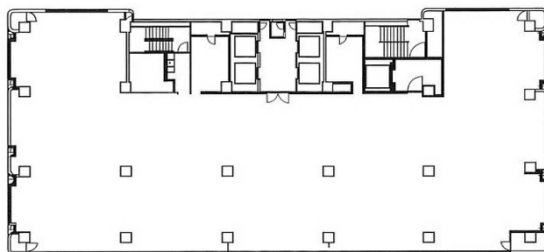

福岡朝日会館 5階21.22坪

福岡県福岡市中央区天神2-8-41

物件MAP

賃貸条件	
坪数	21.22坪
階数	5階（先行有）
入居可能日	
ビル情報	
所在地	福岡県福岡市中央区天神2-8-41
最寄り駅	福岡市営地下鉄空港線 天神駅 徒歩3分 西鉄天神大牟田線 西鉄福岡（天神）駅 徒歩6分 福岡市営地下鉄空港線 赤坂駅 徒歩8分
エリア	天神・赤坂エリア
竣工	1976年4月
耐震	耐震補強済
階数	地上14階 地下2階
用途	事務所
構造	SRC造
設備情報	
エレベーター	5基
空調	個別空調
OAフロア	OAフロア
基準階天井高	2,500mm
光ファイバー	有り
トイレ	男女別・室外
セキュリティ	有り
駐車場	有り