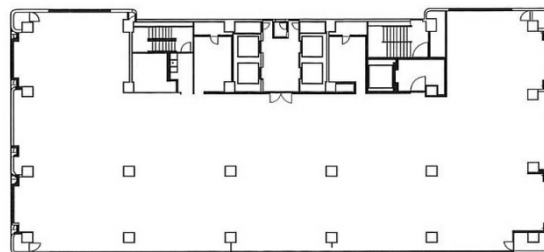

# 福岡朝日会館 5階30.06坪

福岡県福岡市中央区天神2-8-41

## 物件MAP

賃貸条件	
坪数	30.06坪
階数	5階 (504)
入居可能日	
ビル情報	
所在地	福岡県福岡市中央区天神2-8-41
最寄り駅	福岡市営地下鉄空港線 天神駅 徒歩3分 西鉄天神大牟田線 西鉄福岡(天神)駅 徒歩6分 福岡市営地下鉄空港線 赤坂駅 徒歩8分
エリア	天神・赤坂エリア
竣工	1976年4月
耐震	耐震補強済
階数	地上14階 地下2階
用途	事務所
構造	SRC造
設備情報	
エレベーター	5基
空調	個別空調
OAフロア	OAフロア
基準階天井高	2,500mm
光ファイバー	有り
トイレ	男女別・室外
セキュリティ	有り
駐車場	有り