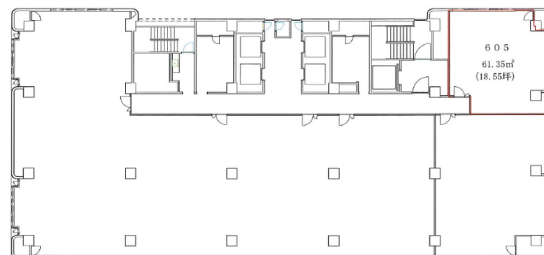

# 福岡朝日会館 6階18.55坪

福岡県福岡市中央区天神2-8-41

## 物件MAP

賃貸条件	
坪数	18.55坪
階数	6階 (★605先行有)
入居可能日	
ビル情報	
所在地	福岡県福岡市中央区天神2-8-41
最寄り駅	福岡市営地下鉄空港線 天神駅 徒歩3分 西鉄天神大牟田線 西鉄福岡(天神)駅 徒歩6分 福岡市営地下鉄空港線 赤坂駅 徒歩8分
エリア	天神・赤坂エリア
竣工	1976年4月
耐震	耐震補強済
階数	地上14階 地下2階
用途	事務所
構造	SRC造
設備情報	
エレベーター	5基
空調	個別空調
OAフロア	OAフロア
基準階天井高	2,500mm
光ファイバー	有り
トイレ	男女別・室外
セキュリティ	有り
駐車場	有り