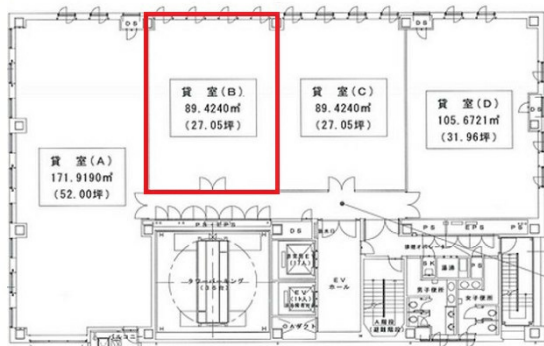

協和ビル 9階27.05坪

福岡県福岡市中央区天神2-8-38

物件MAP

賃貸条件	
月額賃料	486,900円 (税別)
坪数	27.05坪
坪単価	18,000円 (税別)
共益費	賃料に含む
礼金	無し
敷金 (保証金)	12ヶ月
階数	9階 (B)
入居可能日	即日

ビル情報	
所在地	福岡県福岡市中央区天神2-8-38
最寄り駅	福岡市営地下鉄空港線 天神駅 徒歩1分
エリア	天神・赤坂エリア
竣工	2001年2月
耐震	新耐震基準
階数	地上10階 地下1階
用途	事務所
構造	SRC造

設備情報	
エレベーター	2基
空調	個別空調
OAフロア	OAフロア
基準階天井高	2,600mm
光ファイバー	有り
トイレ	男女別・室外
セキュリティ	有り
駐車場	有り