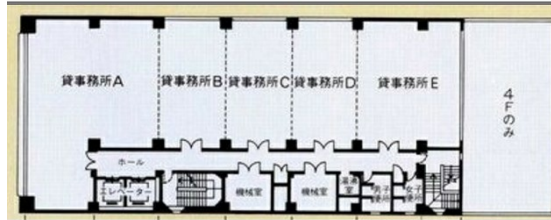

天神NKビル 4階46.61坪

福岡県福岡市中央区天神2-8-36

物件MAP

賃貸条件	
月額賃料	792,370円 (税別)
坪数	46.61坪
坪単価	17,000円 (税別)
共益費	139,830円
礼金	無し
敷金 (保証金)	12ヶ月
階数	4階
入居可能日	2024年8月

ビル情報	
所在地	福岡県福岡市中央区天神2-8-36
最寄り駅	福岡市営地下鉄空港線 天神駅 徒歩1分
エリア	天神・赤坂エリア
竣工	1986年3月
耐震	新耐震基準
階数	地上8階 地下1階
用途	事務所
構造	SRC造

設備情報	
エレベーター	2基
空調	個別空調
OAフロア	OAフロア
基準階天井高	2,700mm
光ファイバー	有り
トイレ	男女別・室外
セキュリティ	有り
駐車場	無し