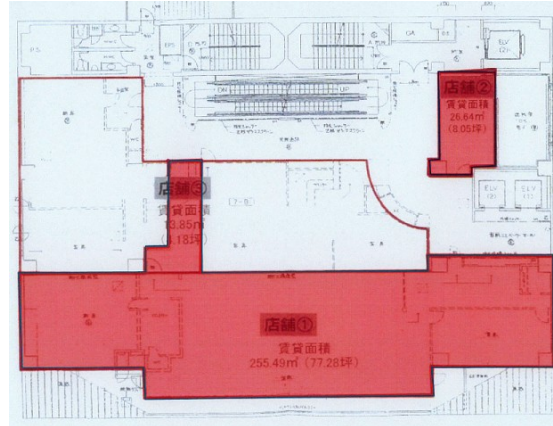

# DADAビル 7階89.53坪

福岡県福岡市中央区天神2-7-6

## 物件MAP

賃貸条件	
月額賃料	1,611,540円 (税別)
坪数	89.53坪
坪単価	18,000円 (税別)
共益費	賃料に含む
礼金	無し
敷金 (保証金)	10ヶ月
階数	7階
入居可能日	相談

ビル情報	
所在地	福岡県福岡市中央区天神2-7-6
最寄り駅	福岡市営地下鉄空港線 天神駅 徒歩3分 西鉄天神大牟田線 西鉄福岡 (天神) 駅 徒歩3分
エリア	天神・赤坂エリア
竣工	1990年11月
耐震	新耐震基準
階数	地上10階 地下2階
用途	店舗
構造	SRC造