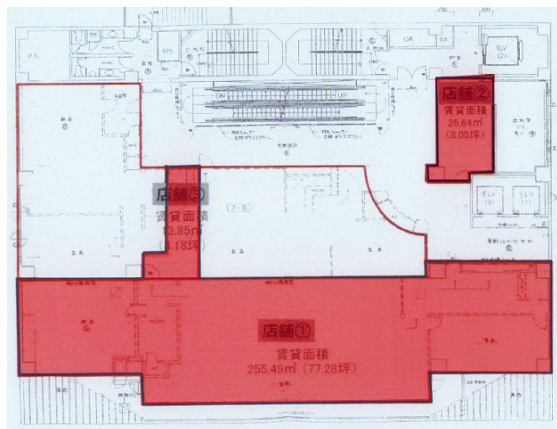

# DADAビル 7階89.53坪

福岡県福岡市中央区天神2-7-6

## 物件MAP

賃貸条件	
月額賃料	1,611,540円 (税別)
坪数	89.53坪
坪単価	18,000円 (税別)
共益費	賃料に含む
礼金	無し
敷金 (保証金)	10ヶ月
階数	7階
入居可能日	相談

ビル情報	
所在地	福岡県福岡市中央区天神2-7-6
最寄り駅	福岡市営地下鉄空港線 天神駅 徒歩3分 西鉄天神大牟田線 西鉄福岡 (天神) 駅 徒歩3分
エリア	天神・赤坂エリア
竣工	1990年11月
耐震	新耐震基準
階数	地上10階 地下2階
用途	店舗
構造	SRC造

設備情報	
エレベーター	3基
空調	無し
OAフロア	スケルトン
基準階天井高	2,700mm
光ファイバー	有り
トイレ	無し
セキュリティ	無し
駐車場	有り

事務所移転の簡単検索サイト

**DADAビル 7階89.53坪** 福岡県福岡市中央区天神2-7-6

天神・赤坂エリア (ビルID: 0029358) の賃貸オフィス

クイックサービス

貸事務所・レンタルオフィス・オフィス移転なら**QuickService**