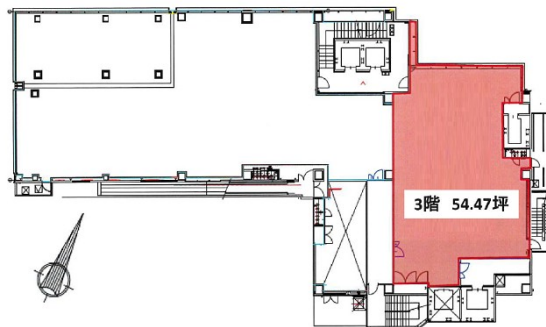

天神プライムビル 3階54.47坪

福岡県福岡市中央区天神2-7-21

物件MAP

賃貸条件	
坪数	54.47坪
階数	3階（館内先行有）
入居可能日	
ビル情報	
所在地	福岡県福岡市中央区天神2-7-21
最寄り駅	福岡市営地下鉄空港線 天神駅 徒歩3分 西鉄天神大牟田線 西鉄福岡（天神）駅 徒歩3分
エリア	天神・赤坂エリア
竣工	2008年10月
耐震	新耐震基準
階数	地上12階 地下1階
用途	事務所
構造	SRC造
設備情報	
エレベーター	5基
空調	個別空調
OAフロア	
基準階天井高	2,700mm
光ファイバー	有り
トイレ	男女別・室外
セキュリティ	有り
駐車場	無し