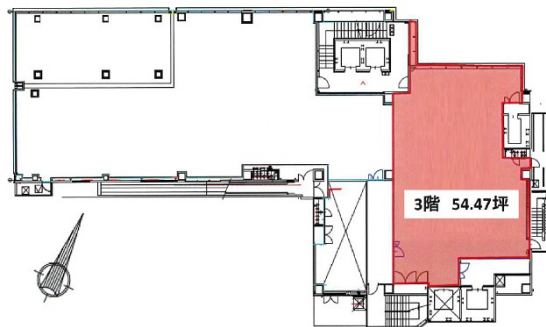

天神プライムビル 3階54.47坪

福岡県福岡市中央区天神2-7-21

物件MAP

賃貸条件	
坪数	54.47坪
階数	3階（館内先行有）
入居可能日	

ビル情報	
所在地	福岡県福岡市中央区天神2-7-21
最寄り駅	福岡市営地下鉄空港線 天神駅 徒歩3分 西鉄天神大牟田線 西鉄福岡（天神）駅 徒歩3分
エリア	天神・赤坂エリア
竣工	2008年10月
耐震	新耐震基準
階数	地上12階 地下1階
用途	事務所
構造	SRC造

設備情報	
エレベーター	5基
空調	個別空調
OAフロア	
基準階天井高	2,700mm
光ファイバー	有り
トイレ	男女別・室外
セキュリティ	有り
駐車場	無し

事務所移転の簡単検索サイト

Quick Service

クイックサービス

天神プライムビル 3階54.47坪 福岡県福岡市中央区天神2-7-21

天神・赤坂エリア（ビルID：0029354）の賃貸オフィス

貸事務所・レンタルオフィス・オフィス移転なら**QuickService**