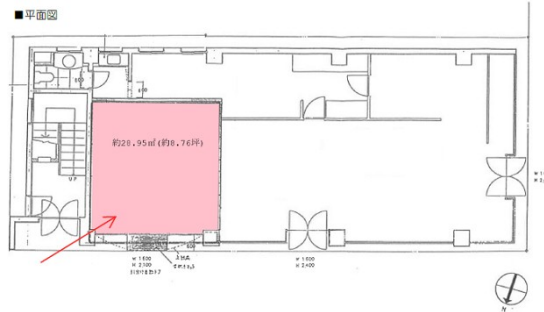

サザンビル 1階8.76坪

福岡県福岡市中央区天神2-6-26

物件MAP

賃貸条件	
月額賃料	525,600円 (税別)
坪数	8.76坪
坪単価	60,000円 (税別)
共益費	賃料に含む
礼金	無し
敷金 (保証金)	10ヶ月
階数	1階
入居可能日	即日

ビル情報	
所在地	福岡県福岡市中央区天神2-6-26
最寄り駅	福岡市営地下鉄空港線 天神駅 徒歩3分 西鉄天神大牟田線 西鉄福岡 (天神) 駅 徒歩6分 福岡市営地下鉄空港線 赤坂駅 徒歩7分
エリア	天神・赤坂エリア
竣工	1961年2月
耐震	旧耐震基準
階数	地上3階
用途	事務所/店舗
構造	RC造

設備情報	
エレベーター	
空調	無し
OAフロア	スケルトン
基準階天井高	
光ファイバー	無し
トイレ	無し
セキュリティ	無し
駐車場	無し