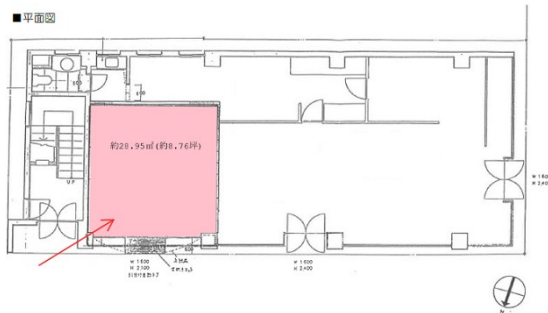

サザンビル 1階8.76坪

福岡県福岡市中央区天神2-6-26

物件MAP

賃貸条件	
月額賃料	525,600円 (税別)
坪数	8.76坪
坪単価	60,000円 (税別)
共益費	賃料に含む
礼金	無し
敷金 (保証金)	10ヶ月
階数	1階
入居可能日	即日

ビル情報	
所在地	福岡県福岡市中央区天神2-6-26
最寄り駅	福岡市営地下鉄空港線 天神駅 徒歩3分 西鉄天神大牟田線 西鉄福岡 (天神) 駅 徒歩6分 福岡市営地下鉄空港線 赤坂駅 徒歩7分
エリア	天神・赤坂エリア
竣工	1961年2月
耐震	旧耐震基準
階数	地上3階
用途	事務所/店舗
構造	RC造

設備情報	
エレベーター	
空調	無し
OAフロア	スケルトン
基準階天井高	
光ファイバー	無し
トイレ	無し
セキュリティ	無し
駐車場	無し

事務所移転の簡単検索サイト

Quick Service

クイックサービス

サザンビル 1階8.76坪 福岡県福岡市中央区天神2-6-26

天神・赤坂エリア (ビルID: 0029344) の賃貸オフィス

貸事務所・レンタルオフィス・オフィス移転ならQuickService