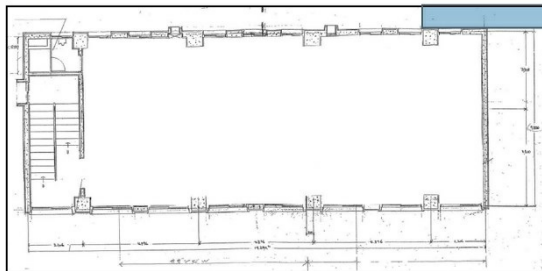

サザンビル 3階39.53坪

福岡県福岡市中央区天神2-6-26

物件MAP

賃貸条件	
月額賃料	592,950円（税別）
坪数	39.53坪
坪単価	15,000円（税別）
共益費	賃料に含む
礼金	無し
敷金（保証金）	10ヶ月
階数	3階
入居可能日	即日
ビル情報	
所在地	福岡県福岡市中央区天神2-6-26
最寄り駅	福岡市営地下鉄空港線 天神駅 徒歩3分 西鉄天神大牟田線 西鉄福岡（天神）駅 徒歩6分 福岡市営地下鉄空港線 赤坂駅 徒歩7分
エリア	天神・赤坂エリア
竣工	1961年2月
耐震	旧耐震基準
階数	地上3階
用途	事務所/店舗
構造	RC造
設備情報	
エレベーター	
空調	無し
OAフロア	スケルトン
基準階天井高	
光ファイバー	無し
トイレ	無し
セキュリティ	無し
駐車場	無し