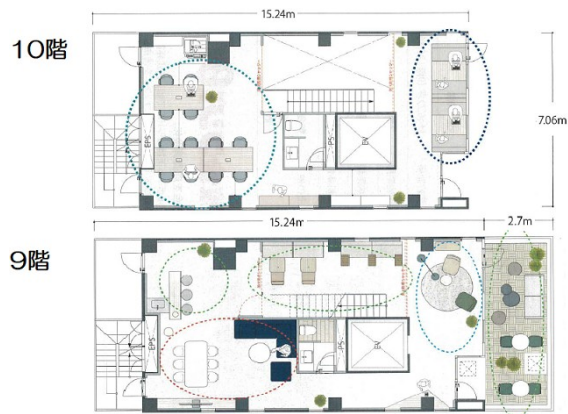

アルボーレ天神ビル 9階46.72坪

福岡県福岡市中央区天神2-6-24

物件MAP

賃貸条件	
月額賃料	1,121,280円 (税別)
坪数	46.72坪
坪単価	24,000円 (税別)
共益費	賃料に含む
礼金	
敷金 (保証金)	8ヶ月
階数	9階 (9-10F)
入居可能日	即日
ビル情報	
所在地	福岡県福岡市中央区天神2-6-24
最寄り駅	福岡市営地下鉄空港線 天神駅 徒歩5分 西鉄天神大牟田線 西鉄福岡 (天神) 駅 徒歩6分 福岡市営地下鉄七隈線 天神南駅 徒歩10分
エリア	天神・赤坂エリア
竣工	2006年4月
耐震	新耐震基準
階数	地上10階
用途	事務所/店舗
構造	S造
設備情報	
エレベーター	1基
空調	無し
OAフロア	スケルトン
基準階天井高	
光ファイバー	無し
トイレ	無し
セキュリティ	無し
駐車場	無し