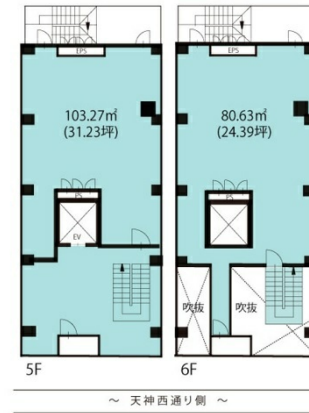

アルボーレ天神ビル 5階55.63坪

福岡県福岡市中央区天神2-6-24

物件MAP

賃貸条件	
坪数	55.63坪
階数	5階 (5-6F)
入居可能日	
ビル情報	
所在地	福岡県福岡市中央区天神2-6-24
最寄り駅	福岡市営地下鉄空港線 天神駅 徒歩5分 西鉄天神大牟田線 西鉄福岡(天神)駅 徒歩6分 福岡市営地下鉄七隈線 天神南駅 徒歩10分
エリア	天神・赤坂エリア
竣工	2006年4月
耐震	新耐震基準
階数	地上10階
用途	事務所/店舗
構造	S造
設備情報	
エレベーター	1基
空調	無し
OAフロア	スケルトン
基準階天井高	
光ファイバー	無し
トイレ	無し
セキュリティ	無し
駐車場	無し

事務所移転の簡単検索サイト

Quick Service

クイックサービス

アルボーレ天神ビル 5階55.63坪 福岡県福岡市中央区天神2-6-24

天神・赤坂エリア (ビルID: 0029343) の賃貸オフィス

貸事務所・レンタルオフィス・オフィス移転ならQuickService

物件詳細はこちらから

0120-55-2620