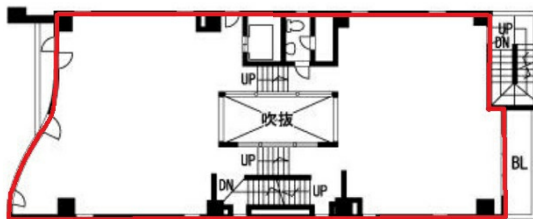

プラッツ天神ビル 3階47.9坪

福岡県福岡市中央区天神2-5-17

物件MAP

賃貸条件	
月額賃料	862,200円 (税別)
坪数	47.9坪
坪単価	18,000円 (税別)
共益費	119,750円
礼金	無し
敷金 (保証金)	8ヶ月
階数	3階
入居可能日	相談

ビル情報	
所在地	福岡県福岡市中央区天神2-5-17
最寄り駅	福岡市営地下鉄空港線 天神駅 徒歩5分 西鉄天神大牟田線 西鉄福岡 (天神) 駅 徒歩5分
エリア	天神・赤坂エリア
竣工	1988年3月
耐震	新耐震基準
階数	地上7階
用途	事務所/店舗
構造	SRC造

設備情報	
エレベーター	1基
空調	無し
OAフロア	スケルトン
基準階天井高	2,400mm
光ファイバー	無し
トイレ	男女別・室外
セキュリティ	無し
駐車場	無し