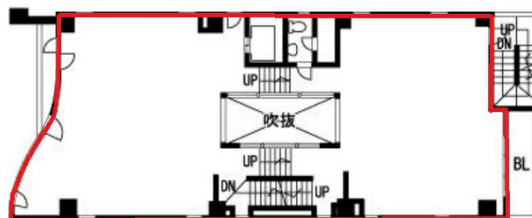

プラッツ天神ビル 3階47.9坪

福岡県福岡市中央区天神2-5-17

物件MAP

賃貸条件	
月額賃料	862,200円 (税別)
坪数	47.9坪
坪単価	18,000円 (税別)
共益費	119,750円
礼金	無し
敷金 (保証金)	8ヶ月
階数	3階
入居可能日	相談

ビル情報	
所在地	福岡県福岡市中央区天神2-5-17
最寄り駅	福岡市営地下鉄空港線 天神駅 徒歩5分 西鉄天神大牟田線 西鉄福岡 (天神) 駅 徒歩5分
エリア	天神・赤坂エリア
竣工	1988年3月
耐震	新耐震基準
階数	地上7階
用途	事務所/店舗
構造	SRC造

設備情報	
エレベーター	1基
空調	無し
OAフロア	スケルトン
基準階天井高	2,400mm
光ファイバー	無し
トイレ	男女別・室外
セキュリティ	無し
駐車場	無し

事務所移転の簡単検索サイト

Quick Service

クイックサービス

プラッツ天神ビル 3階47.9坪 福岡県福岡市中央区天神2-5-17

天神・赤坂エリア (ビルID: 0029336) の賃貸オフィス

貸事務所・レンタルオフィス・オフィス移転ならQuickService