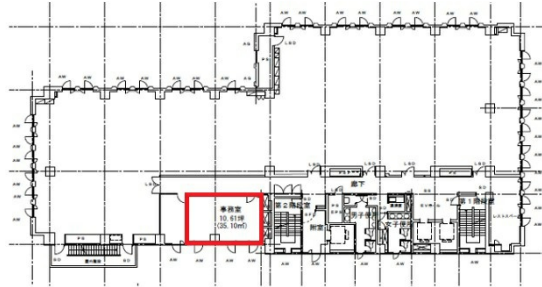

NTT-KFビル 7階10.61坪

福岡県福岡市中央区天神2-4-38

物件MAP

賃貸条件	
坪数	10.61坪
階数	7階
入居可能日	

ビル情報	
所在地	福岡県福岡市中央区天神2-4-38
最寄り駅	西鉄天神大牟田線 西鉄福岡（天神）駅 徒歩2分 福岡市営地下鉄空港線 天神駅 徒歩5分
エリア	天神・赤坂エリア
竣工	1991年9月
耐震	新耐震基準
階数	地上9階 地下1階
用途	事務所
構造	SRC造

設備情報	
エレベーター	3基
空調	個別空調
OAフロア	OAフロア
基準階天井高	2,600mm
光ファイバー	有り
トイレ	男女別・室外
セキュリティ	有り
駐車場	有り

NTT-KFビル 7階10.61坪 福岡県福岡市中央区天神2-4-38

天神・赤坂エリア（ビルID：0029332）の賃貸オフィス

貸事務所・レンタルオフィス・オフィス移転ならQuickService

物件詳細はこちらから

 0120-55-2620