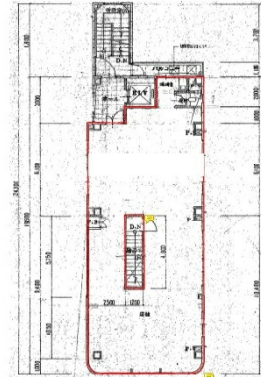

コスモ天神ビル 2階42.12坪

福岡県福岡市中央区天神2-4-12

物件MAP

賃貸条件	
坪数	42.12坪
階数	2階 (201)
入居可能日	
ビル情報	
所在地	福岡県福岡市中央区天神2-4-12
最寄り駅	西鉄天神大牟田線 西鉄福岡(天神)駅 徒歩4分 福岡市営地下鉄七隈線 天神南駅 徒歩7分 福岡市営地下鉄空港線 天神駅 徒歩8分
エリア	天神・赤坂エリア
竣工	1985年10月
耐震	新耐震基準
階数	地上5階
用途	事務所/店舗
構造	S造
設備情報	
エレベーター	1基
空調	個別空調
OAフロア	タイルカーペット
基準階天井高	
光ファイバー	有り
トイレ	男女別・室外
セキュリティ	有り
駐車場	無し