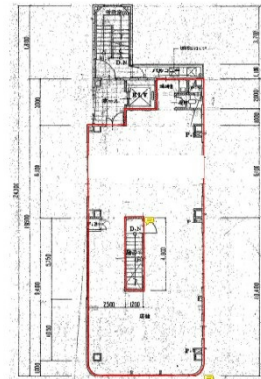

# コスモ天神ビル 2階42.12坪

福岡県福岡市中央区天神2-4-12

## 物件MAP

賃貸条件	
坪数	42.12坪
階数	2階 (201)
入居可能日	
ビル情報	
所在地	福岡県福岡市中央区天神2-4-12
最寄り駅	西鉄天神大牟田線 西鉄福岡(天神)駅 徒歩4分 福岡市営地下鉄七隈線 天神南駅 徒歩7分 福岡市営地下鉄空港線 天神駅 徒歩8分
エリア	天神・赤坂エリア
竣工	1985年10月
耐震	新耐震基準
階数	地上5階
用途	事務所/店舗
構造	S造
設備情報	
エレベーター	1基
空調	個別空調
OAフロア	タイルカーペット
基準階天井高	
光ファイバー	有り
トイレ	男女別・室外
セキュリティ	有り
駐車場	無し