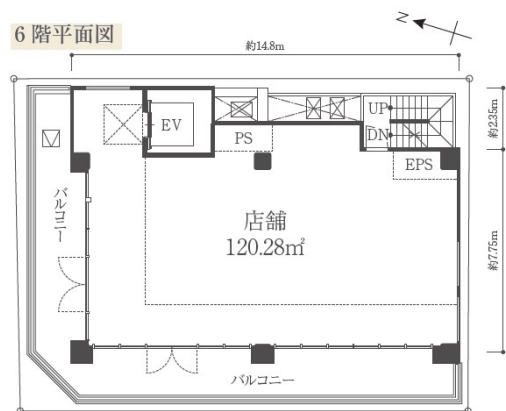

FUNDES天神西通り 6階36.38坪

福岡県福岡市中央区天神2-3-20

物件MAP

賃貸条件	
坪数	36.38坪
階数	6階
入居可能日	
ビル情報	
所在地	福岡県福岡市中央区天神2-3-20
最寄り駅	西鉄天神大牟田線 西鉄福岡(天神)駅 徒歩4分 福岡市営地下鉄七隈線 天神南駅 徒歩7分 福岡市営地下鉄空港線 天神駅 徒歩9分
エリア	天神・赤坂エリア
竣工	2022年4月
耐震	新耐震基準
階数	地上8階
用途	事務所/店舗
構造	調査中
設備情報	
エレベーター	1基
空調	個別空調
OAフロア	
基準階天井高	
光ファイバー	無し
トイレ	無し
セキュリティ	無し
駐車場	無し