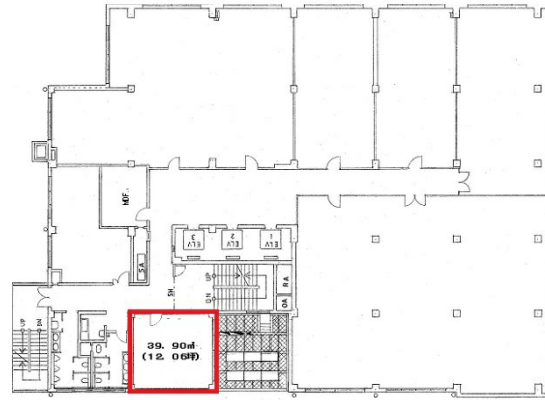

福岡証券ビル 6階12.06坪

福岡県福岡市中央区天神2-14-2

物件MAP

賃貸条件	
坪数	12.06坪
階数	6階
入居可能日	
ビル情報	
所在地	福岡県福岡市中央区天神2-14-2
最寄り駅	福岡市営地下鉄空港線 天神駅 徒歩1分 西鉄天神大牟田線 西鉄福岡(天神)駅 徒歩6分 福岡市営地下鉄空港線 赤坂駅 徒歩7分
エリア	天神・赤坂エリア
竣工	1958年7月
耐震	耐震補強済
階数	地上8階 地下1階
用途	事務所
構造	SRC造
設備情報	
エレベーター	3基
空調	個別空調
OAフロア	OAフロア
基準階天井高	2,600mm
光ファイバー	有り
トイレ	男女別・室外
セキュリティ	有り
駐車場	無し