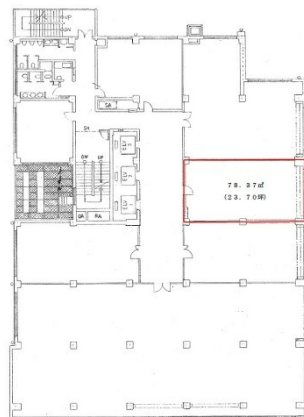

福岡証券ビル 5階23.7坪

福岡県福岡市中央区天神2-14-2

物件MAP

賃貸条件	
坪数	23.7坪
階数	5階
入居可能日	
ビル情報	
所在地	福岡県福岡市中央区天神2-14-2
最寄り駅	福岡市営地下鉄空港線 天神駅 徒歩1分 西鉄天神大牟田線 西鉄福岡(天神)駅 徒歩6分 福岡市営地下鉄空港線 赤坂駅 徒歩7分
エリア	天神・赤坂エリア
竣工	1958年7月
耐震	耐震補強済
階数	地上8階 地下1階
用途	事務所
構造	SRC造
設備情報	
エレベーター	3基
空調	個別空調
OAフロア	OAフロア
基準階天井高	2,600mm
光ファイバー	有り
トイレ	男女別・室外
セキュリティ	有り
駐車場	無し