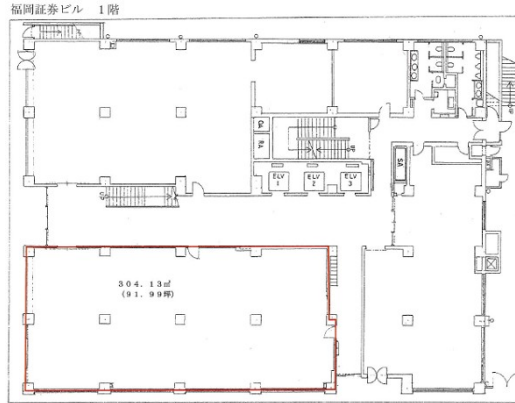

福岡証券ビル 1階91.99坪

福岡県福岡市中央区天神2-14-2

物件MAP

賃貸条件	
坪数	91.99坪
階数	1階
入居可能日	
ビル情報	
所在地	福岡県福岡市中央区天神2-14-2
最寄り駅	福岡市営地下鉄空港線 天神駅 徒歩1分 西鉄天神大牟田線 西鉄福岡(天神)駅 徒歩6分 福岡市営地下鉄空港線 赤坂駅 徒歩7分
エリア	天神・赤坂エリア
竣工	1958年7月
耐震	耐震補強済
階数	地上8階 地下1階
用途	事務所/店舗
構造	SRC造
設備情報	
エレベーター	3基
空調	個別空調
OAフロア	OAフロア
基準階天井高	2,600mm
光ファイバー	有り
トイレ	男女別・室外
セキュリティ	有り
駐車場	無し