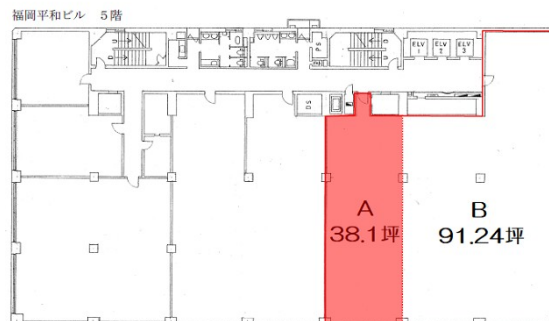

福岡平和ビル 5階38.1坪

福岡県福岡市中央区天神2-13-7

物件MAP

賃貸条件	
月額賃料	876,300円 (税別)
坪数	38.1坪
坪単価	23,000円 (税別)
共益費	賃料に含む
礼金	
敷金 (保証金)	12ヶ月
階数	5階 (分割案A)
入居可能日	即日

ビル情報	
所在地	福岡県福岡市中央区天神2-13-7
最寄り駅	福岡市営地下鉄空港線 天神駅 徒歩1分
エリア	天神・赤坂エリア
竣工	1965年3月
耐震	耐震補強済
階数	地上9階 地下3階
用途	事務所
構造	SRC造

設備情報	
エレベーター	3基
空調	個別空調
OAフロア	OAフロア
基準階天井高	2,700mm
光ファイバー	有り
トイレ	男女別・室外
セキュリティ	有り
駐車場	有り